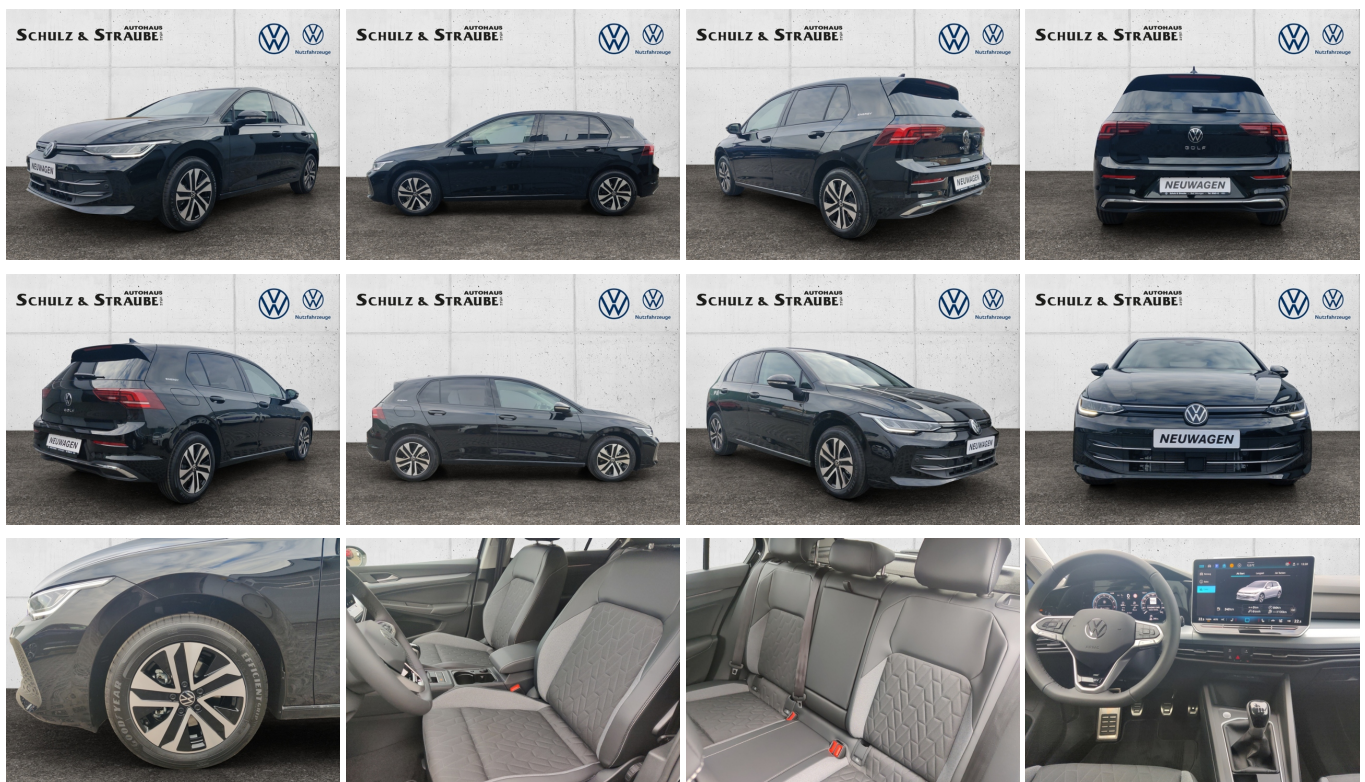

VW Golf ENERGY 1,5TSI OPF 116 PS ENERGY 1,5 I TSI O

Ehem. Neupreis*

34.549,-€

Ihre Ersparnis

34 %

Unser Angebotspreis:

26.950,-€

22.647,- € netto

19% MwSt ausweisbar

Fahrzeugnummer 8108-U684

Schnellinformationen

Fahrzeugart	Vorführfahrzeug	Klasse	Golf
Kategorie	Limousine	Hubraum	1498 cm ³
Erstzulassung	03/2026	Außenfarbe	
Laufleistung	1501 km	Innenfarbe	Schwarz
Leistung	85 kW (116 PS)	Innenausstattung	Stoff
Kraftstoffart	Benzin		
Getriebe	Schaltgetriebe		

ABS	Abstandstempomat
Android auto	Apple carplay
Berganfahrassistent	Bluetooth
Bordcomputer	ESP
Einparkhilfe	Einparkhilfe Kamera
Einparkhilfe Sensoren hinten	Einparkhilfe Sensoren vorne
Fensterheber	Fernlichtassistent
Freisprecheinrichtung	Geschwindigkeitsbegrenzungsanlage
Innenspiegel automatisch abbl.	Kindersitzbefestigung
Klimaautomatik	Klimaautomatik 3 zonen
Led-Scheinwerfer	Led-Tagfahrlicht
Lederlenkrad	Leichtmetallfelgen
Lichtsensoren	Lordosenstütze
Metallic	Mittelarmlehne
Multifunktionslenkrad	Müdigkeitswarnsystem
Nichtraucher Fahrzeug	Notbremsassistent
Notrufsystem	Pannenkitt
Qualitätsiegel	Regensensor
Reifendruckkontrollsystem	Servolenkung
Sitzheizung	Sprachsteuerung
Spurhalteassistent	Spurwechselassistent
Start Stop Automatik	Tagfahrlicht
Tempomat	Touchscreen
Traktionskontrolle	Tuner oder Radio
USB	Verkehrszeichenerkennung
Wegfahrsperr	Zentralverriegelung
ambientes Licht	beheizbares Lenkrad
blendfreies fernlicht (matrix)	dab-radio
elektrische Seitenspiegel	mp3 Schnittstelle
volldigitales Kombiinstrument	