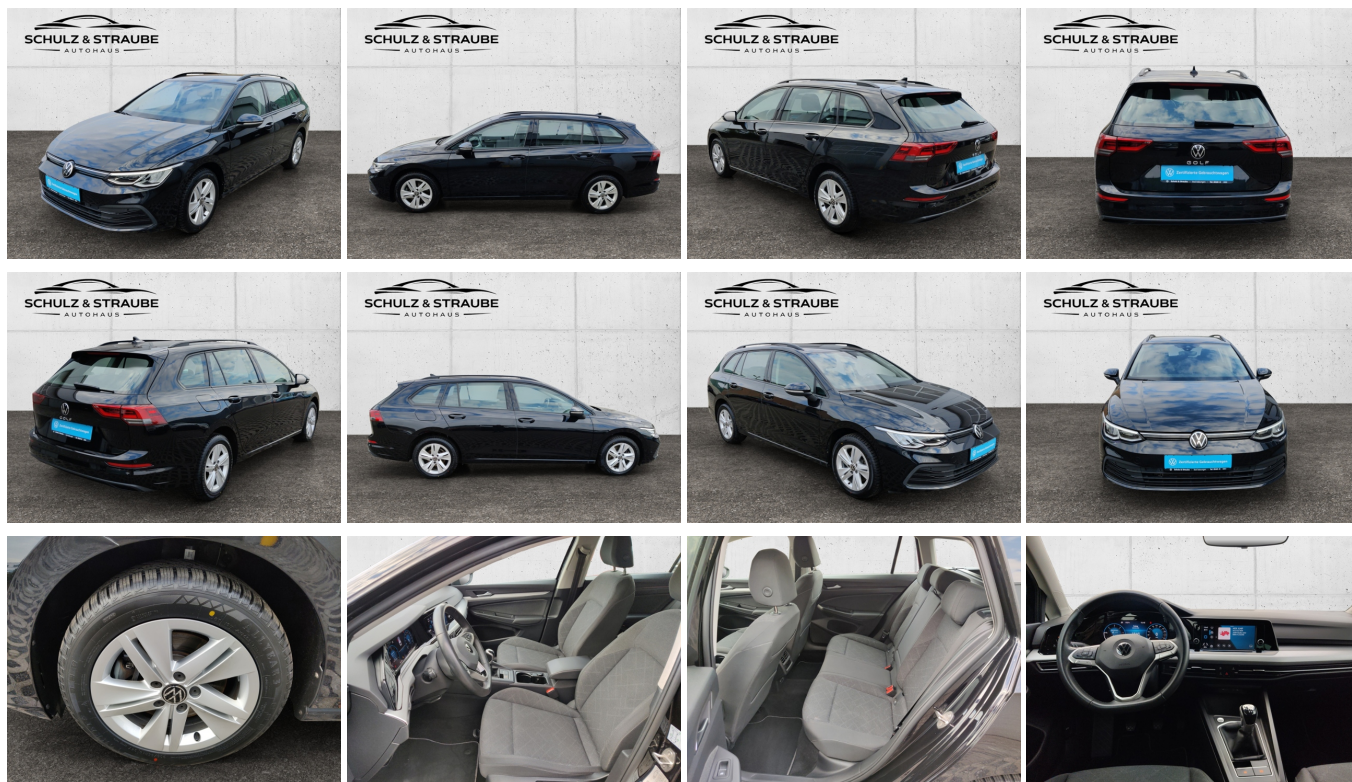

VW Golf VIII 2.0 TDI Life Lane Assisv PDC LED App-

Ehem. Neupreis*

31.885,-€

Ihre Ersparnis

55 %

Unser Angebotspreis:

16.950,-€

14.244,- € netto

19% MwSt ausweisbar

Fahrzeugnummer 8044

Schnellinformationen

Fahrzeugart	Gebrauchtfahrzeug	Klasse	Golf
Kategorie	Kombi	Hubraum	1968 cm ³
Erstzulassung	01/2023	Außenfarbe	
Laufleistung	121800 km	Innenfarbe	Schwarz
Leistung	85 kW (116 PS)	Innenausstattung	Stoff
Kraftstoffart	Diesel		
Getriebe	Schaltgetriebe		

Fahrzeugausstattung

ABS	Android auto
Apple carplay	Berganfahrassistent
Bluetooth	Bordcomputer
Dachreling	ESP
Einparkhilfe	Einparkhilfe Sensoren hinten
Einparkhilfe Sensoren vorne	Fensterheber
Freisprecheinrichtung	Geschwindigkeitsbegrenzungsanlage
Isofix Beifahrer	Kindersitzbefestigung
Klimaautomatik	Klimaautomatik
Led-Scheinwerfer	Led-Tagfahrlicht
Lederlenkrad	Leichtmetallfelgen
Lichtsensoren	Lordosenstütze
Metallic	Mittelarmlehne
Multifunktionslenkrad	Müdigkeitswarnsystem
Nichtraucher Fahrzeug	Notbremsassistent
Notrufsystem	Pannenkitt
Qualitätsiegel	Reifendruckkontrollsystem
Servolenkung	Sitzheizung
Spurhalteassistent	Start Stop Automatik
Tagfahrlicht	Traktionskontrolle
Tuner oder Radio	USB
Wegfahrsperrung	Winterpaket
ambientes Licht	beheizbares Lenkrad
dab-radio	elektrische Seitenspiegel
induktionsladen Smartphones	mp3 Schnittstelle
volldigitales Kombiinstrument	