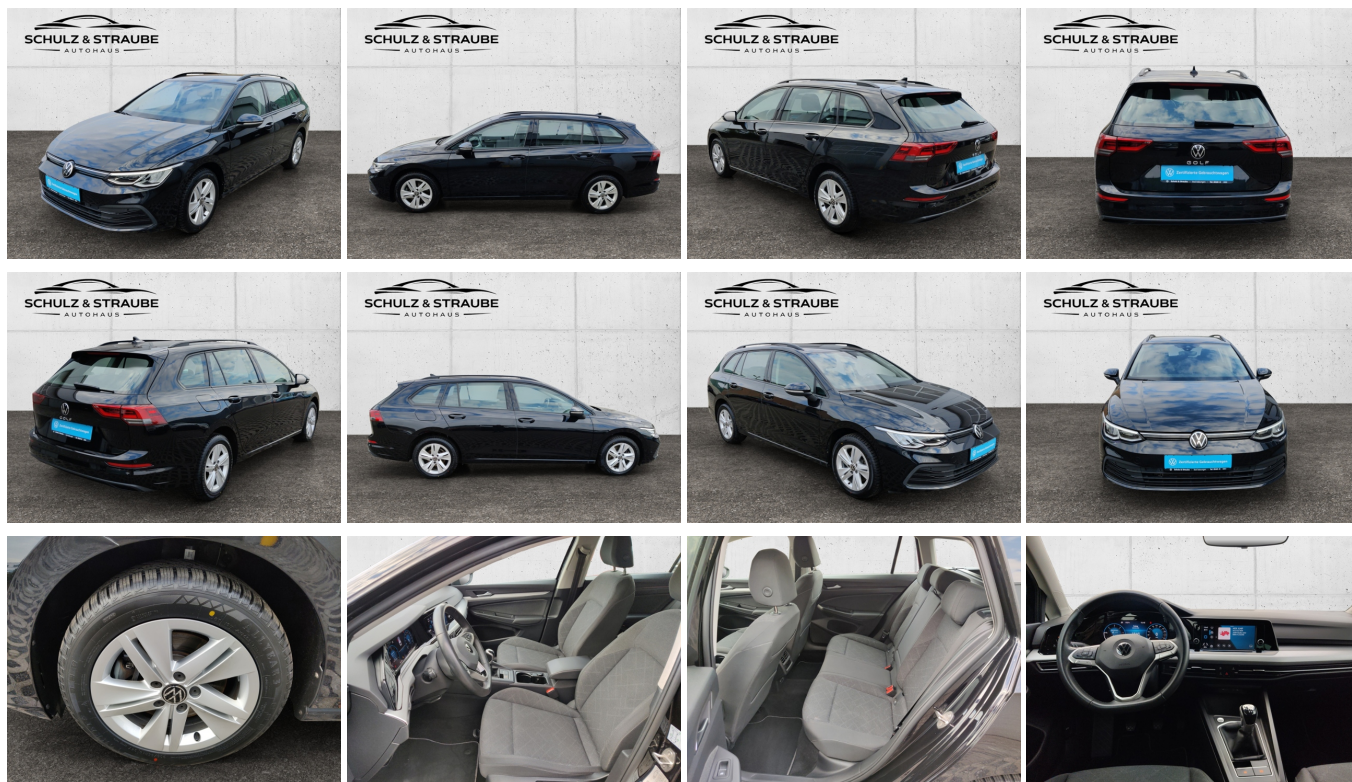

VW Golf VIII 2.0 TDI Life Lane Assisv PDC LED App-

Ehem. Neupreis*

31.885,-€

Ihre Ersparnis

60 %

Unser Angebotspreis:

14.995,-€

12.601,- € netto

19% MwSt ausweisbar

Fahrzeugnummer 8044

Schnellinformationen

Fahrzeugart	Gebrauchtfahrzeug	Klasse	Golf
Kategorie	Kombi	Hubraum	1968 cm ³
Erstzulassung	01/2023	Außenfarbe	
Laufleistung	121800 km	Innenfarbe	Schwarz
Leistung	85 kW (116 PS)	Innenausstattung	Stoff
Kraftstoffart	Diesel		
Getriebe	Schaltgetriebe		

Fahrzeugausstattung

ABS	Android auto
Apple carplay	Berganfahrassistent
Bluetooth	Bordcomputer
Dachreling	ESP
Einparkhilfe	Einparkhilfe Sensoren hinten
Einparkhilfe Sensoren vorne	Fensterheber
Freisprecheinrichtung	Geschwindigkeitsbegrenzungsanlage
Isofix Beifahrer	Kindersitzbefestigung
Klimaautomatik	Klimaautomatik
Led-Scheinwerfer	Led-Tagfahrlicht
Lederlenkrad	Leichtmetallfelgen
Lichtsensoren	Lordosenstütze
Metallic	Mittelarmlehne
Multifunktionslenkrad	Müdigkeitswarnsystem
Nichtraucher Fahrzeug	Notbremsassistent
Notrufsystem	Pannenkitt
Qualitätsiegel	Reifendruckkontrollsystem
Servolenkung	Sitzheizung
Spurhalteassistent	Start Stop Automatik
Tagfahrlicht	Traktionskontrolle
Tuner oder Radio	USB
Wegfahrsperrung	Winterpaket
ambientes Licht	beheizbares Lenkrad
dab-radio	elektrische Seitenspiegel
induktionsladen Smartphones	mp3 Schnittstelle
volldigitales Kombiinstrument	