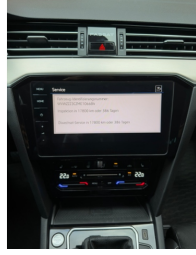

Fahrzeugnummer KOMROTH

Schnellinformationen

Fahrzeugart	Gebrauchtfahrzeug	Klasse	Passat Variant
Kategorie	Kombi	Hubraum	1968 cm ³
Erstzulassung	05/2021	Außenfarbe	
Laufleistung	74789 km	Innenfarbe	Schwarz
Leistung	147 kW (200 PS)	Innenausstattung	Alcantara
Kraftstoffart	Diesel		
Getriebe	Automatik		

Verkaufsteam
Gebrauchtwagengebrauchtwagen_40568@inc
oming.cxbox.com

Umwelt und Normen

Fahrzeugausstattung

ABS	Abstandstempomat
Alarmanlage	Android auto
Anhaengerkupplung	Anhängerkupplung schwenkbar
Apple carplay	Beheizbare frontscheibe
Berganfahrassistent	Bluetooth
Bordcomputer	Dachreling
ESP	Einparkhilfe
Einparkhilfe Kamera	Einparkhilfe Sensoren hinten
Einparkhilfe Sensoren vorne	Einparkhilfe selbstlenkendes System
Fensterheber	Fernlichtassistent
Freisprecheinrichtung	Geschwindigkeitsbegrenzungsanlage
Innenspiegel automatisch abbl.	Kindersitzbefestigung
Klimaautomatik	Klimaautomatik 3 zonen
Kurvenlicht	Led-Scheinwerfer
Led-Tagfahrlicht	Lederlenkrad
Leichtmetallfelgen	Lichtsensor
Lordosenstütze	Massagesitz
Metallic	Mittelarmlehne
Multifunktionslenkrad	Müdigkeitswarnsystem
Navigationssystem	Nebelscheinwerfer
Nichtraucher Fahrzeug	Notbremsassistent
Notrufsystem	Pannenkitt
Qualitätsiegel	Regensensor
Reifen-sommerreifen	Reifendruckkontrollsystem
Schaltwippen	Servolenkung
Sitzheizung	Sportsitze
Sprachsteuerung	Spurhalteassistent
Spurwechselassistent	Start Stop Automatik
Tagfahrlicht	Tempomat
Traktionskontrolle	Tuner oder Radio
USB	Verkehrszeichenerkennung
Wegfahrsperr	Winterpaket
Zentralverriegelung	ambientes Licht
beheizbares Lenkrad	blendfreies fernlicht (matrix)
dab-radio	elektrische Heckklappe
elektrische Seitenspiegel	induktionsladen Smartphones
mp3 Schnittstelle	schlüssellose Zentralsverriegelung
volldigitales Kombiinstrument	