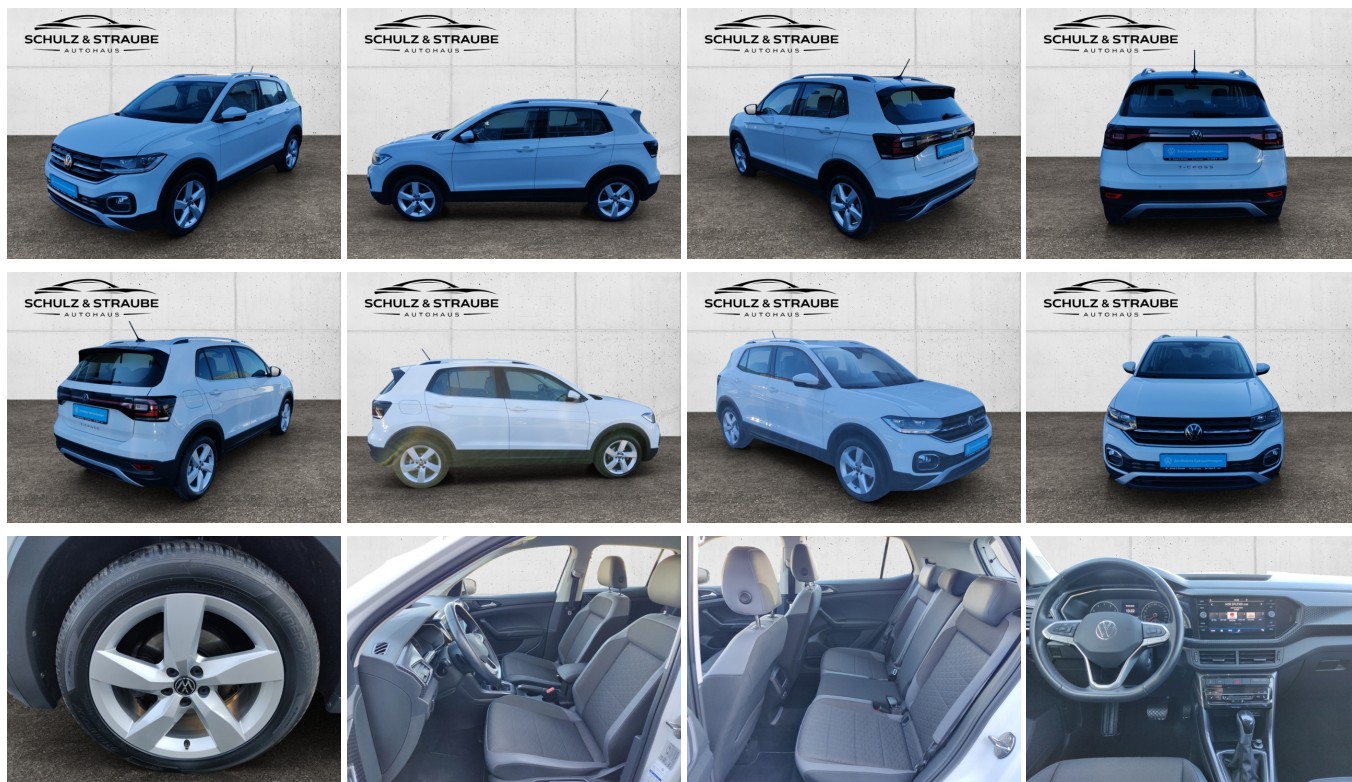

Fahrzeugausstattung

ABS	Alarmanlage
Android auto	Apple carplay
Berganfahrassistent	Bluetooth
Bordcomputer	Dachreling
ESP	Einparkhilfe
Einparkhilfe Sensoren hinten	Einparkhilfe Sensoren vorne
Fensterheber	Freisprecheinrichtung
Geschwindigkeitsbegrenzungsanlage	Isofix Beifahrer
Kindersitzbefestigung	Klimaautomatik
Klimaautomatik 2 zonen	Kurvenlicht
Led-Scheinwerfer	Led-Tagfahrlicht
Lederlenkrad	Leichtmetallfelgen
Lichtsensoren	Lordosenstütze
Mittelarmlehne	Multifunktionslenkrad
Müdigkeitssystem	Nebelscheinwerfer
Nichtraucher Fahrzeug	Notbremsassistent
Notrufsystem	Pannenkitt
Qualitätsiegel	Reifendruckkontrollsystem
Schaltwippen	Servolenkung
Sitzheizung	Sportsitze
Spurhalteassistent	Start Stop Automatik
Tagfahrlicht	Touchscreen
Traktionskontrolle	Tuner oder Radio
USB	W-lan
Wegfahrsperrung	Zentralverriegelung
ambientes Licht	dab-radio
elektrische Seitenspiegel	induktionsladen Smartphones
mp3 Schnittstelle	umklappbarer Beifahrersitz