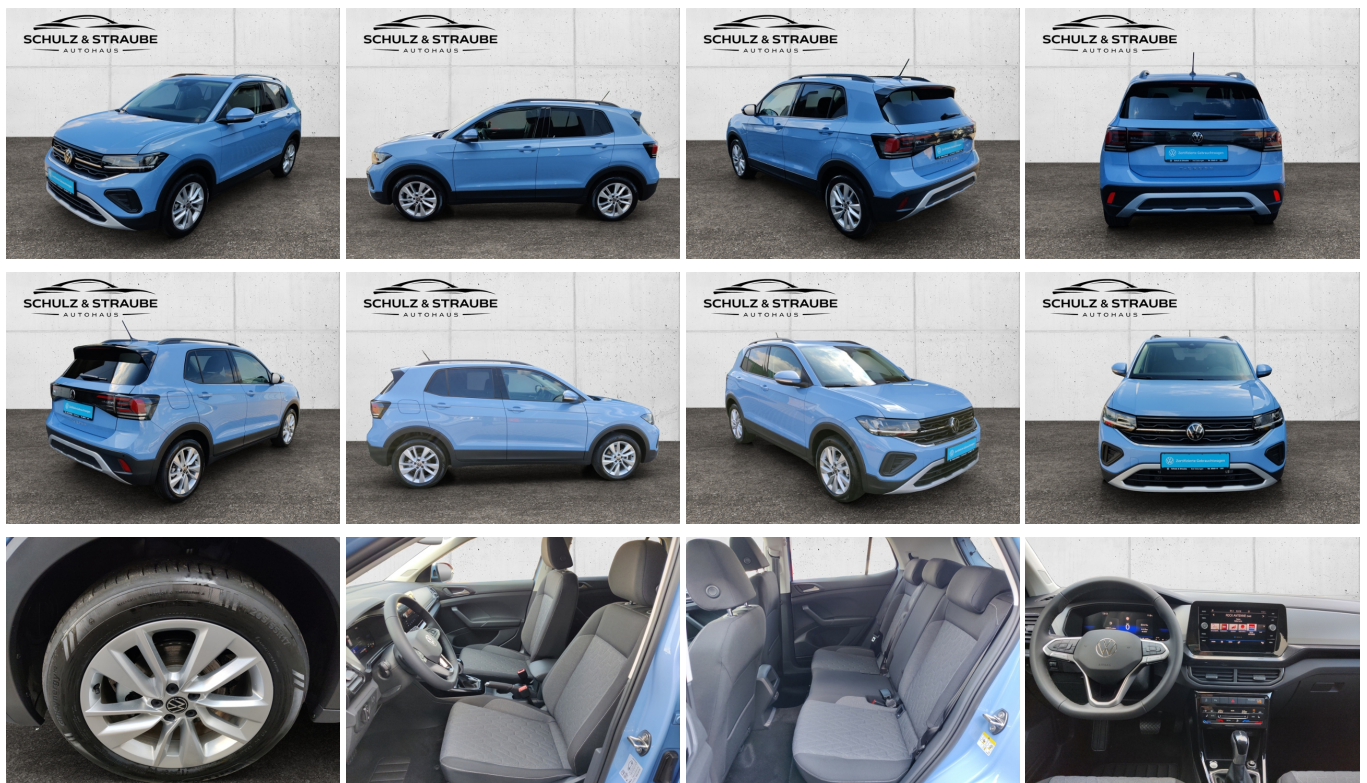

Fahrzeugausstattung

ABS	Abstandstempomat
Android auto	Apple carplay
Berganfahrassistent	Bluetooth
Bordcomputer	Dachreling
ESP	Einparkhilfe
Einparkhilfe Sensoren hinten	Einparkhilfe Sensoren vorne
Fensterheber	Freisprecheinrichtung
Geschwindigkeitsbegrenzungsanlage	Isofix Beifahrer
Kindersitzbefestigung	Klimaanlage
Klimaanlage	Led-Tagfahrlicht
Lederlenkrad	Leichtmetallfelgen
Lichtsensoren	Metallic
Mittelarmlehne	Multifunktionslenkrad
Müdigkeitswarnsystem	Nichtraucher Fahrzeug
Notbremsassistent	Notrufsystem
Pannenkitt	Qualitätsiegel
Reifendruckkontrollsystem	Schaltwippen
Servolenkung	Soundsystem
Spurhalteassistent	Spurwechselassistent
Start Stop Automatik	Tagfahrlicht
Tempomat	Touchscreen
Traktionskontrolle	Tuner oder Radio
USB	Verkehrszeichenerkennung
Wegfahrsperrung	Zentralverriegelung
dab-radio	elektrische Seitenspiegel
mp3 Schnittstelle	umklappbarer Beifahrersitz
volldigitales Kombiinstrument