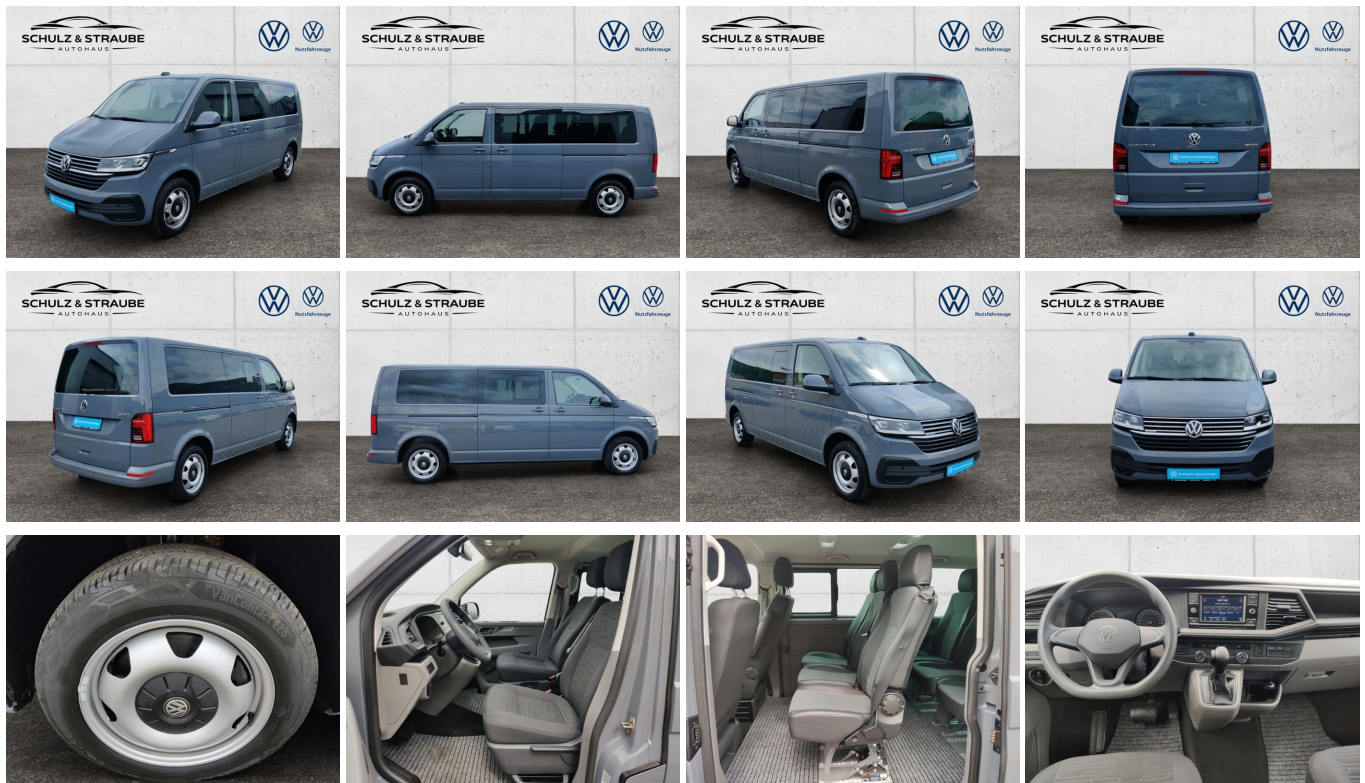

Fahrzeugausstattung

ABS	Allradantrieb
Android auto	Anhaengerkupplung
Anhaengerkupplung starr	Apple carplay
Berganfahrassistent	Bluetooth
Bordcomputer	ESP
Einparkhilfe	Einparkhilfe Kamera
Einparkhilfe Sensoren hinten	Einparkhilfe Sensoren vorne
Fensterheber	Freisprecheinrichtung
Innenspiegel automatisch abbl.	Klimaanlage
Klimaanlage	Led-Scheinwerfer
Led-Tagfahrlicht	Lichtsensor
Lordosenstutze	Mittelarmlehne
Mu'digkeitswarnsystem	Nichtraucher Fahrzeug
Notbremsassistent	Notrufsystem
Pannenkitt	Qualitaetssiegel
Regensensor	Reifendruckkontrollsystem
Schiebetu'r	Schiebetu'r beidseitig
Schiebetu'r links	Schiebetu'r rechts
Servolenkung	Sitzheizung
Start Stop Automatik	Tagfahrlicht
Touchscreen	Traktionskontrolle
Tuner oder Radio	USB
Wegfahrsperr	Zentralverriegelung
dab-radio	elektrische Heckklappe
elektrische Seitenspiegel	mp3 Schnittstelle