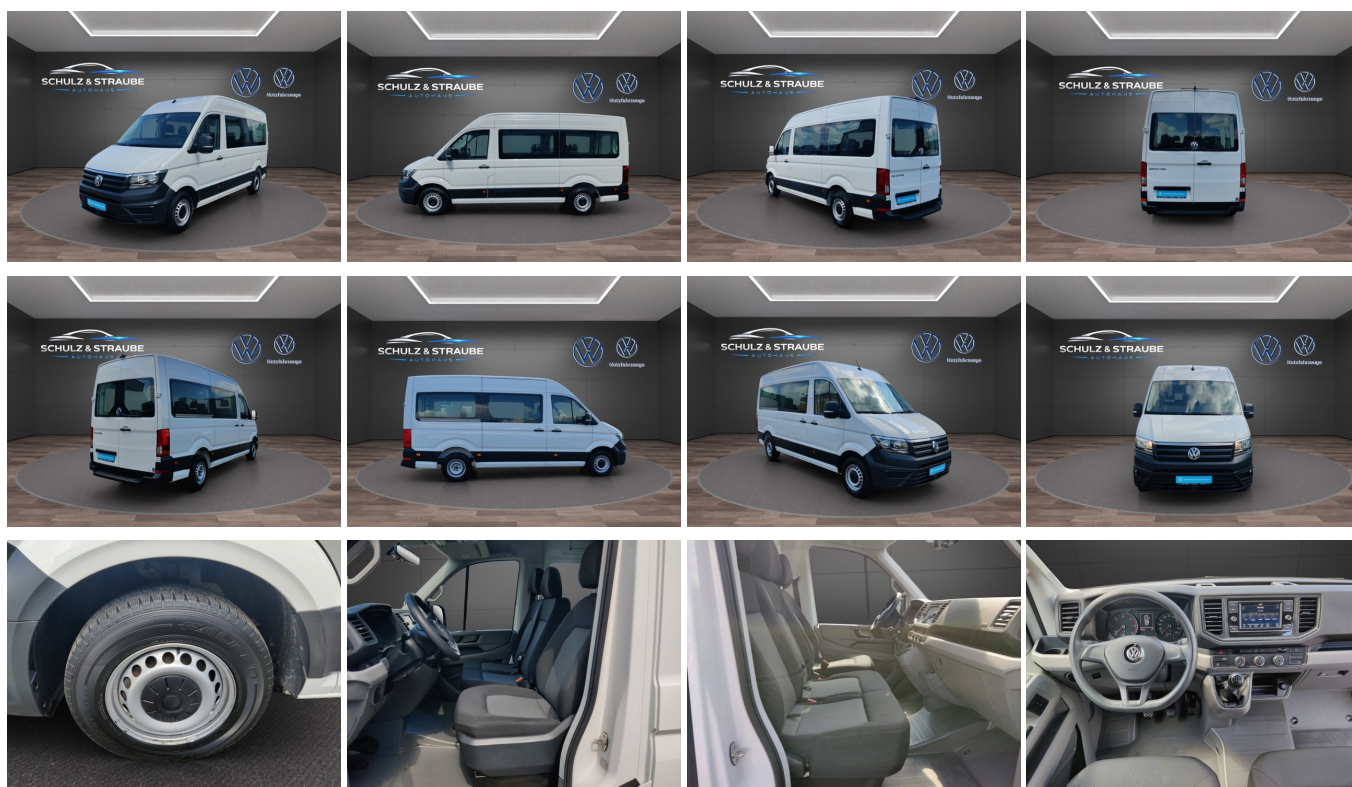

Fahrzeugausstattung

ABS	Android auto
Apple carplay	Beheizbare frontscheibe
Berganfahrassistent	Bluetooth
Bordcomputer	ESP
Einparkhilfe	Einparkhilfe Kamera
Fensterheber	Fernlichtassistent
Freisprecheinrichtung	Geschwindigkeitsbegrenzungsanlage
Innenspiegel automatisch abbl.	Klimaanlage
Klimaanlage	Lichtsensoren
Nichtraucher Fahrzeug	Notrufsystem
Pannenkitt	Qualitätsiegel
Regensensor	Reserverad
Servolenkung	Start Stop Automatik
Tagfahrlicht	Tempomat
Touchscreen	Traktionskontrolle
Tuner oder Radio	USB
Wegfahrsperrung	Zentralverriegelung
dab-radio	elektrische Seitenspiegel
mp3 Schnittstelle