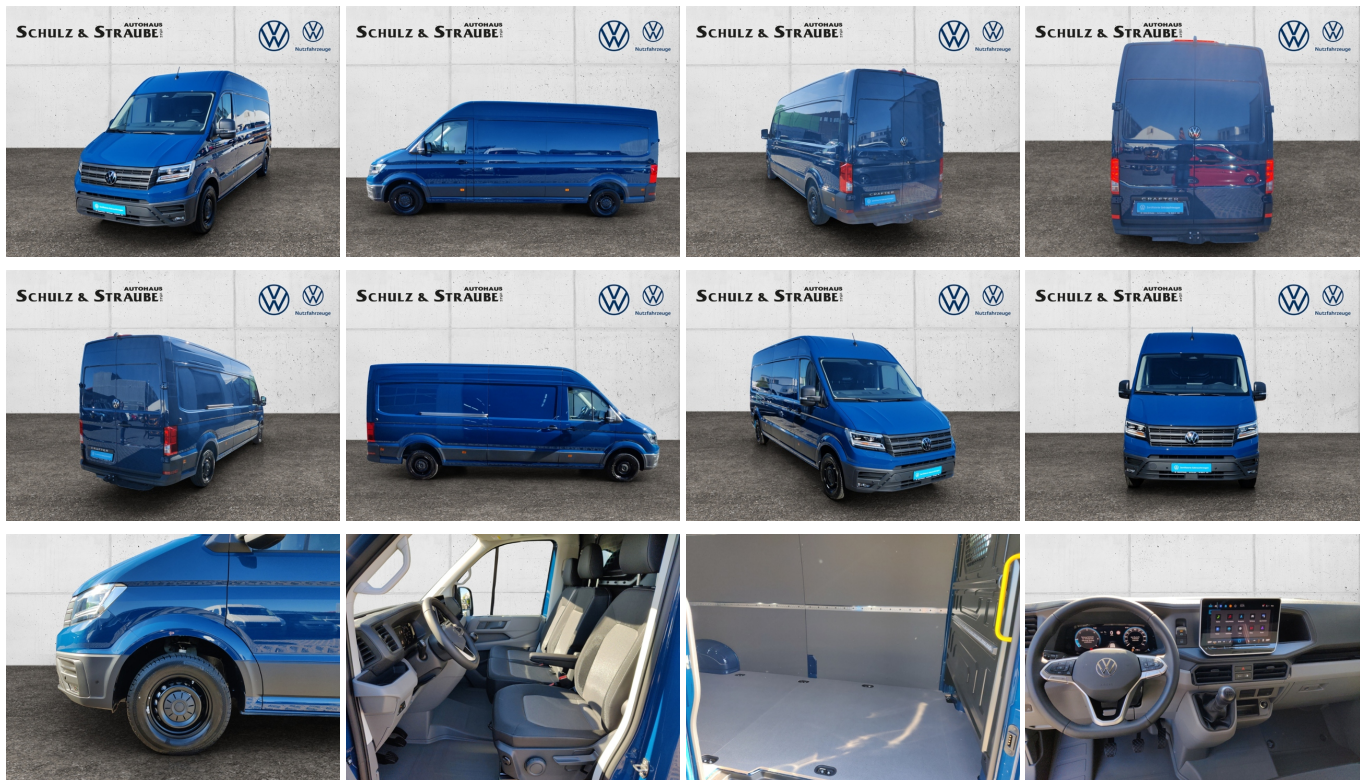

VW Crafter 35 Kasten HD 2,0 TDI AHK Rückfahrkamera

Ehem. Neupreis*

72.416,-€

Ihre Ersparnis

30 %

Unser Angebotspreis:

60.160,-€

50.555,- € netto

19% MwSt ausweisbar

Fahrzeugnummer A24298

Schnellinformationen

Fahrzeugart	Neufahrzeug	Klasse	Crafter
Kategorie	Kasten	Hubraum	1968 cm ³
Erstzulassung		Außenfarbe	
Laufleistung	0 km	Innenfarbe	Schwarz
Leistung	103 kW (140 PS)	Innenausstattung	Stoff
Kraftstoffart	Diesel		
Getriebe	Schaltgetriebe		

Verkaufsteam VW Neuwagen

vw_nw_40568@incoming.cxb
 ox.com

Umwelt und Normen

Energieverbrauch (kombiniert) in l/100 km:	9,1
CO ₂ -Emissionen (kombiniert) in g/km:	238,0
CO ₂ -Klasse:	G

Fahrzeugausstattung

ABS	Abstandstempomat
Android auto	Anhaengerkupplung
Anhaengerkupplung starr	Apple carplay
Beheizbare frontscheibe	Berganfahrassistent
Bluetooth	Bordcomputer
ESP	Einparkhilfe
Einparkhilfe Kamera	Einparkhilfe Sensoren hinten
Einparkhilfe Sensoren vorne	Einparkhilfe selbstlenkendes System
Fensterheber	Fernlichtassistent
Gepackraumabtrennung	Geschwindigkeitsbegrenzungsanlage
Klimaautomatik	Klimaautomatik
Kurvenlicht	Led-Scheinwerfer
Led-Tagfahrlicht	Lederlenkrad
Lichtsensoren	Multifunktionslenkrad
Muendigkeitssystem	Nebelscheinwerfer
Nichtraucher Fahrzeug	Notbremsassistent
Notrufsystem	Pannenkitt
Qualitaetssiegel	Regensensor
Reifendruckkontrollsystem	Reserverad
Schiebetuere	Schiebetuere rechts
Servolenkung	Sitzheizung
Start Stop Automatik	Tagfahrlicht
Tempomat	Touchscreen
Traktionskontrolle	Tuner oder Radio
USB	Verkehrszeichenerkennung
Wegfahrsperrung	Winterpaket
Zentralverriegelung	dab-radio
elektrische Seitenspiegel	mp3 Schnittstelle