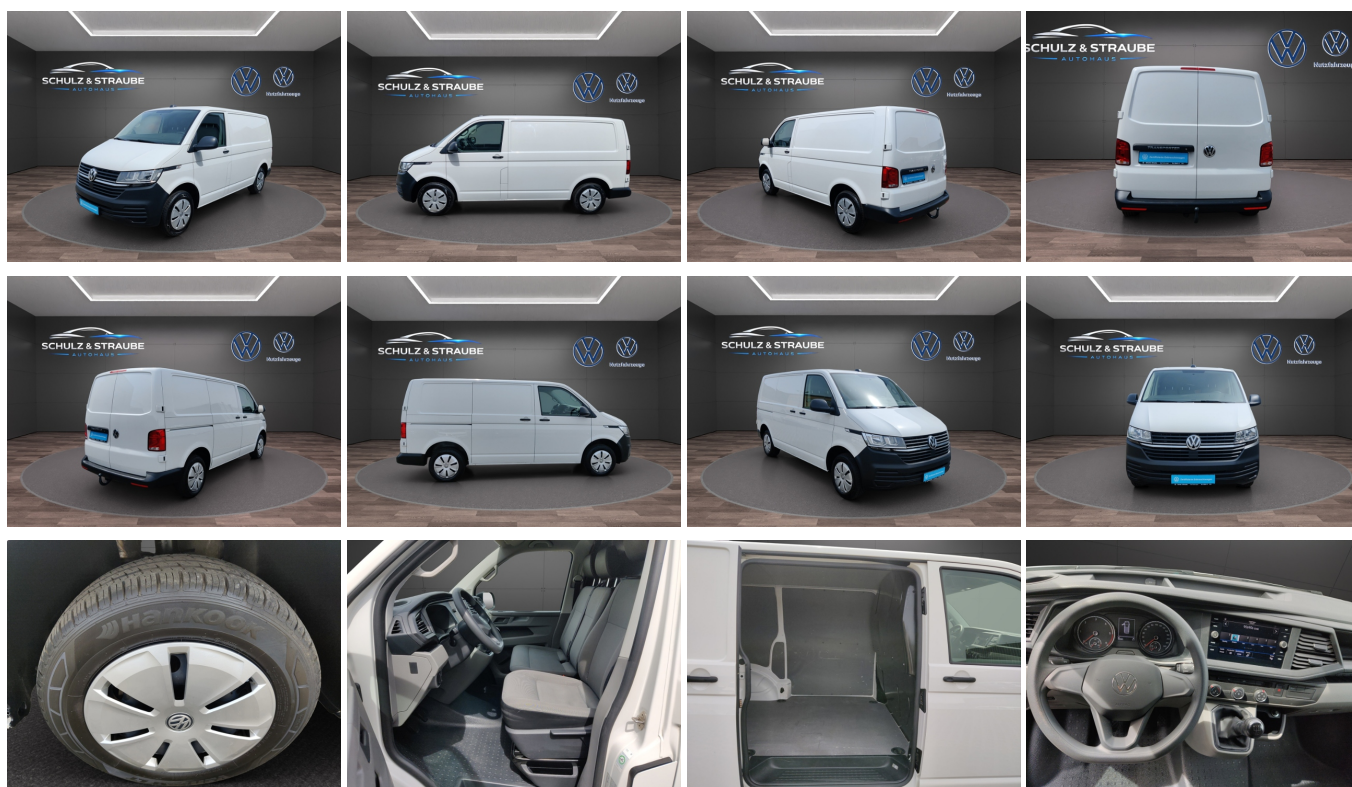

19% MwSt ausweisbar

Fahrzeugnummer 8095

Schnellinformationen

Fahrzeugart	Gebrauchtfahrzeug	Klasse	T6.1
Kategorie	Kasten	Hubraum	1968 cm ³
Erstzulassung	01/2022	Außenfarbe	
Laufleistung	95447 km	Innenfarbe	Schwarz
Leistung	81 kW (110 PS)	Innenausstattung	Stoff
Kraftstoffart	Diesel		
Getriebe	Schaltgetriebe		

Verkaufsteam
Gebrauchtwagengebrauchtwagen_40568@inc
oming.cxbox.com

Umwelt und Normen

Energieverbrauch (kombiniert) in l/100 km:

7,1

CO₂-Emissionen (kombiniert) in g/km:

185,0

CO₂-Klasse:

G

Fahrzeugausstattung

ABS	Android auto
Anhaengerkupplung	Anhängerkupplung starr
Apple carplay	Berganfahrassistent
Bluetooth	Bordcomputer
ESP	Fensterheber
Freisprecheinrichtung	Gepäckraumabtrennung
Innenspiegel automatisch abbl.	Klimaanlage
Klimaanlage	Lordosenstütze
Mittelarmlehne	Musikstreaming integriert
Müdigkeitswarnsystem	Navigationsystem
Nichtraucher Fahrzeug	Notrufsystem
Pannenkitt	Qualitaetsiegel
Schiebetür	Schiebetür rechts
Servolenkung	Sprachsteuerung
Start Stop Automatik	Tagfahrlicht
Touchscreen	Traktionskontrolle
Tuner oder Radio	USB
Zentralverriegelung	dab-radio
elektrische Seitenspiegel	mp3 Schnittstelle