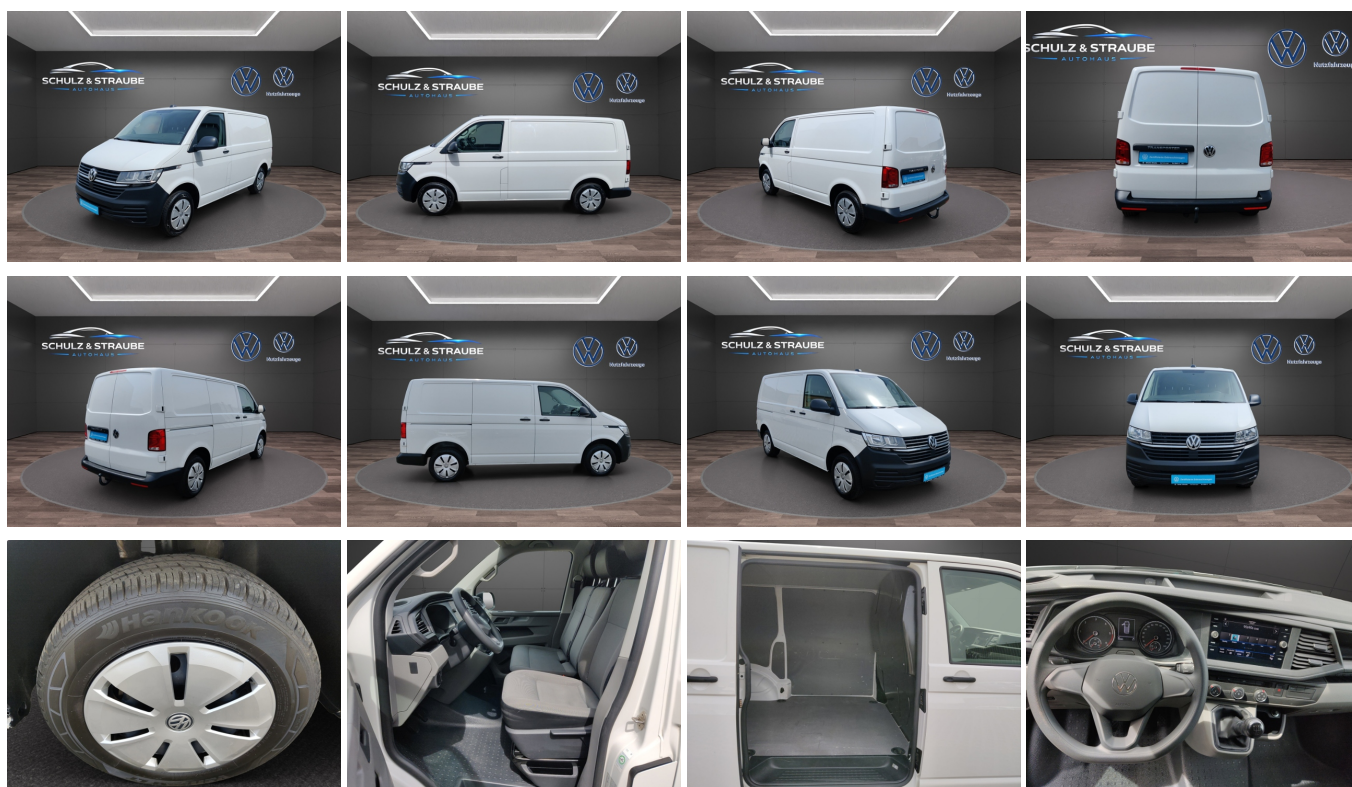

19% MwSt ausweisbar

Fahrzeugnummer 8095

Schnellinformationen

Fahrzeugart	Gebrauchtfahrzeug	Klasse	T6.1
Kategorie	Kasten	Hubraum	1968 cm ³
Erstzulassung	01/2022	Außenfarbe	
Laufleistung	94345 km	Innenfarbe	Schwarz
Leistung	81 kW (110 PS)	Innenausstattung	Stoff
Kraftstoffart	Diesel		
Getriebe	Schaltgetriebe		

Verkaufsteam
Gebrauchtwagengebrauchtwagen_40568@inc
oming.cxbox.com

Umwelt und Normen

Energieverbrauch (kombiniert) in l/100 km:

7,1

CO₂-Emissionen (kombiniert) in g/km:

185,0

CO₂-Klasse:

G

Fahrzeugausstattung

ABS	Android auto
Anhaengerkupplung	Anhängerkupplung starr
Apple carplay	Berganfahrassistent
Bluetooth	Bordcomputer
ESP	Fensterheber
Freisprecheinrichtung	Gepäckraumabtrennung
Innenspiegel automatisch abbl.	Klimaanlage
Klimaanlage	Lordosenstütze
Mittelarmlehne	Musikstreaming integriert
Müdigkeitswarnsystem	Navigationsystem
Nichtraucher Fahrzeug	Notrufsystem
Pannenkitt	Qualitätsiegel
Schiebetür	Schiebetür rechts
Servolenkung	Sprachsteuerung
Start Stop Automatik	Tagfahrlicht
Touchscreen	Traktionskontrolle
Tuner oder Radio	USB
Zentralverriegelung	dab-radio
elektrische Seitenspiegel	mp3 Schnittstelle