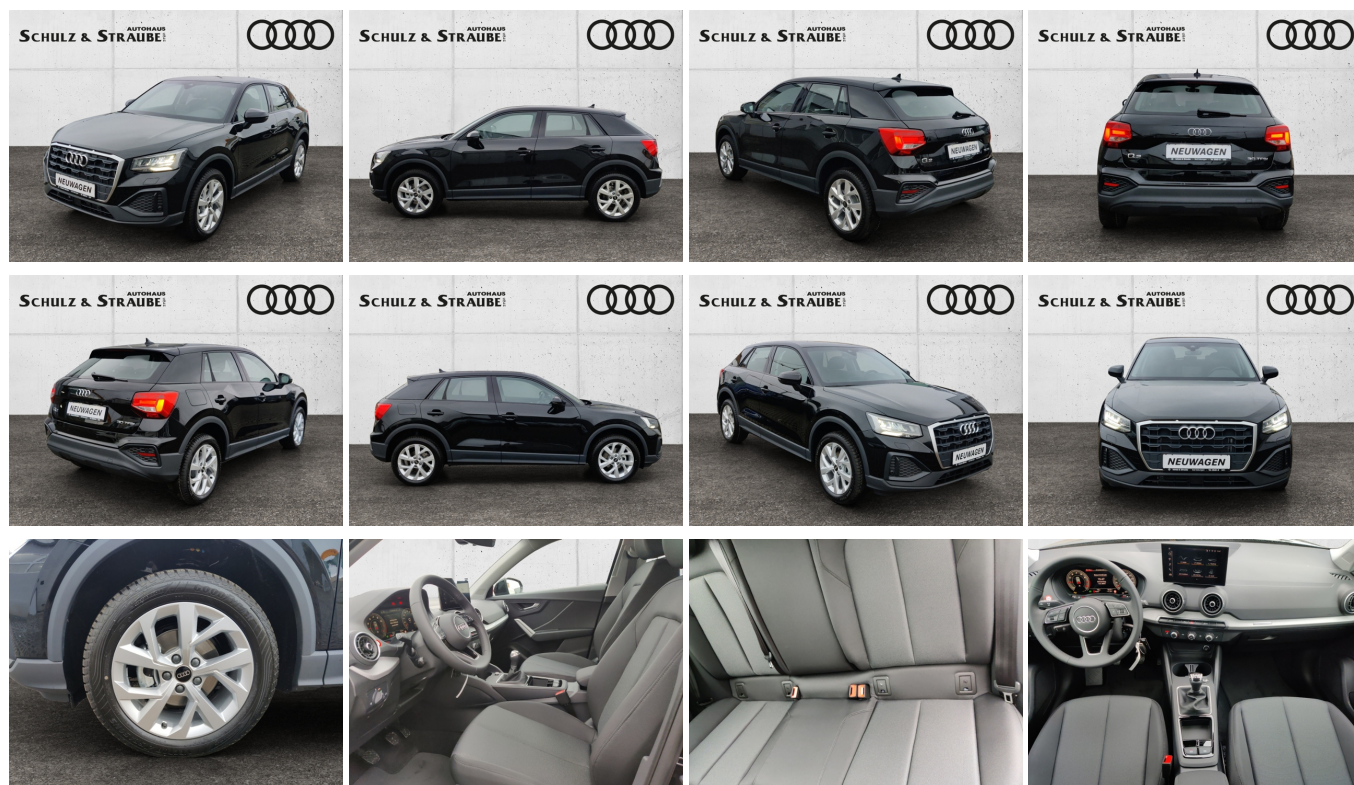

Fahrzeugausstattung

ABS	Berganfahrassistent
Bluetooth	Bordcomputer
ESP	Einparkhilfe
Einparkhilfe Kamera	Einparkhilfe Sensoren hinten
Einparkhilfe Sensoren vorne	Fensterheber
Freisprecheinrichtung	Geschwindigkeitsbegrenzungsanlage
Kindersitzbefestigung	Klimaanlage
Klimaanlage	Led-Scheinwerfer
Led-Tagfahrlicht	Lederlenkrad
Leichtmetallfelgen	Lichtsensor
Lordosenstütze	Metallic
Mittelarmlehne	Multifunktionslenkrad
Müdigkeitswarnsystem	Nichtraucher Fahrzeug
Notbremsassistent	Notrufsystem
Pannenkitt	Qualitaetssiegel
Regensensor	Reifen-allwetterreifen
Reifendruckkontrollsystem	Servolenkung
Sitzheizung	Sprachsteuerung
Spurhalteassistent	Start Stop Automatik
Tagfahrlicht	Touchscreen
Traktionskontrolle	Tuner oder Radio
USB	Verkehrszeichenerkennung
Wegfahrsperr	Zentralverriegelung
dab-radio	elektrische Seitenspiegel
mp3 Schnittstelle	volldigitales Kombiinstrument