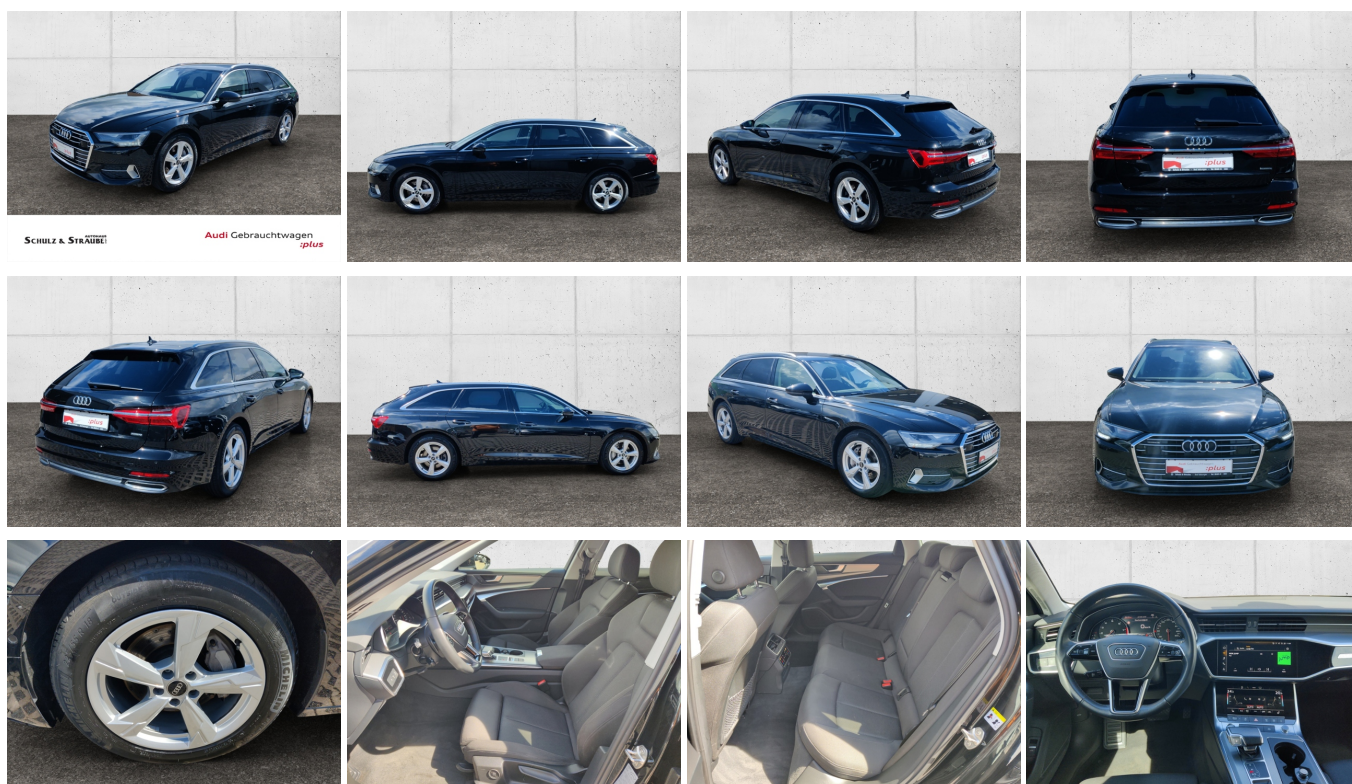

Audi A6 45 2.0 TFSI Avant quattro sport (EURO 6d) KLI

SCHULZ & STRAUBE AUTOMATEN

Audi Gebrauchtwagen
plus

Ehem. Neupreis*

71.922,-€

Unser Angebotspreis:

30.950,-€

26.008,- € netto

19% MwSt ausweisbar

Fahrzeugnummer 8163

Schnellinformationen

Fahrzeugart	Gebrauchtfahrzeug	Klasse	A6
Kategorie	Kombi	Hubraum	1984 cm ³
Erstzulassung	06/2022	Außenfarbe	
Laufleistung	88700 km	Innenfarbe	Schwarz
Leistung	195 kW (265 PS)	Innenausstattung	Stoff
Kraftstoffart	Benzin		
Getriebe	Automatik		

Verkaufsteam
Gebrauchtwagen

gebrauchtwagen_40568@inc
oming.cxbox.com

Umwelt und Normen

Energieverbrauch (kombiniert) in l/100 km:	7,8
CO ₂ -Emissionen (kombiniert) in g/km:	177,0
CO ₂ -Klasse:	G

Fahrzeugausstattung

ABS	Abstandstempomat
Allradantrieb	Bluetooth
Dachreling	ESP
Einparkhilfe	Einparkhilfe Kamera
Einparkhilfe Sensoren hinten	Einparkhilfe Sensoren vorne
Fensterheber	Fernlichtassistent
Freisprecheinrichtung	Geschwindigkeitsbegrenzungsanlage
Innenspiegel automatisch abbl.	Kindersitzbefestigung
Klimaautomatik	Klimaautomatik 4 zonen
Led-Scheinwerfer	Led-Tagfahrlicht
Lederlenkrad	Leichtmetallfelgen
Lichtsensoren	Lordosenstütze
Metallic	Mittelarmlehne
Multifunktionslenkrad	Musikstreaming integriert
Navigationssystem	Nichtraucher Fahrzeug
Notbremsassistent	Notrufsystem
Pannenkitt	Qualitätsiegel
Reifendruckkontrollsystem	Schaltwippen
Servolenkung	Sitzheizung
Sportsitze	Sprachsteuerung
Spurhalteassistent	Spurwechselassistent
Standheizung	Start Stop Automatik
Tagfahrlicht	Tempomat
Touchscreen	Traktionskontrolle
Tuner oder Radio	USB
Verkehrszeichenerkennung	W-lan
Wegfahrsperr	Zentralverriegelung
blendfreies fernlicht (matrix)	dab-radio
elektrische Heckklappe	elektrische Seitenspiegel
induktionsladen Smartphones	mp3 Schnittstelle