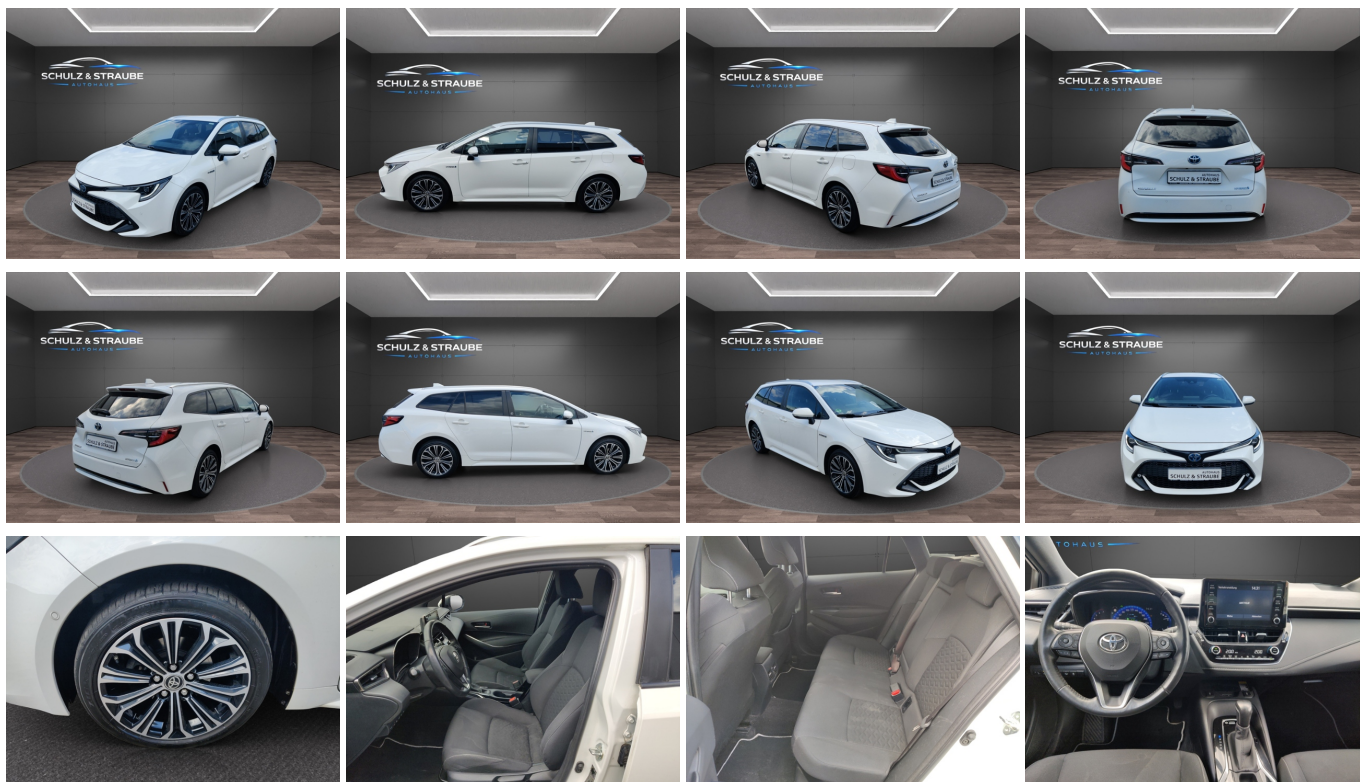

Fahrzeugausstattung

ABS	Abstandstempomat
Berganfahrassistent	Bluetooth
Dachreling	ESP
Einparkhilfe	Einparkhilfe Kamera
Einparkhilfe Sensoren hinten	Einparkhilfe Sensoren vorne
Fensterheber	Fernlichtassistent
Freisprecheinrichtung	Geschwindigkeitsbegrenzungsanlage
Innenspiegel automatisch abbl.	Klimaautomatik
Klimaautomatik 2 zonen	Led-Scheinwerfer
Led-Tagfahrlicht	Lederlenkrad
Leichtmetallfelgen	Lichtsensor
Lordosenstütze	Multifunktionslenkrad
Müdigkeitswarnsystem	Nebelscheinwerfer
Nichtraucher Fahrzeug	Notrufsystem
Pannenkitt	Qualitätsiegel
Regensensor	Reifendruckkontrollsystem
Schaltwippen	Servolenkung
Sitzheizung	Sprachsteuerung
Spurhalteassistent	Spurwechselassistent
Start Stop Automatik	Tagfahrlicht
Tempomat	Touchscreen
Traktionskontrolle	Tuner oder Radio
USB	Verkehrszeichenerkennung
Wegfahrsperr	Zentralverriegelung
beheizbares Lenkrad	blendfreies fernlicht (matrix)
dab-radio	elektrische Seitenspiegel
induktionsladen Smartphones	mp3 Schnittstelle
schlüssellose Zentralsverriegelung