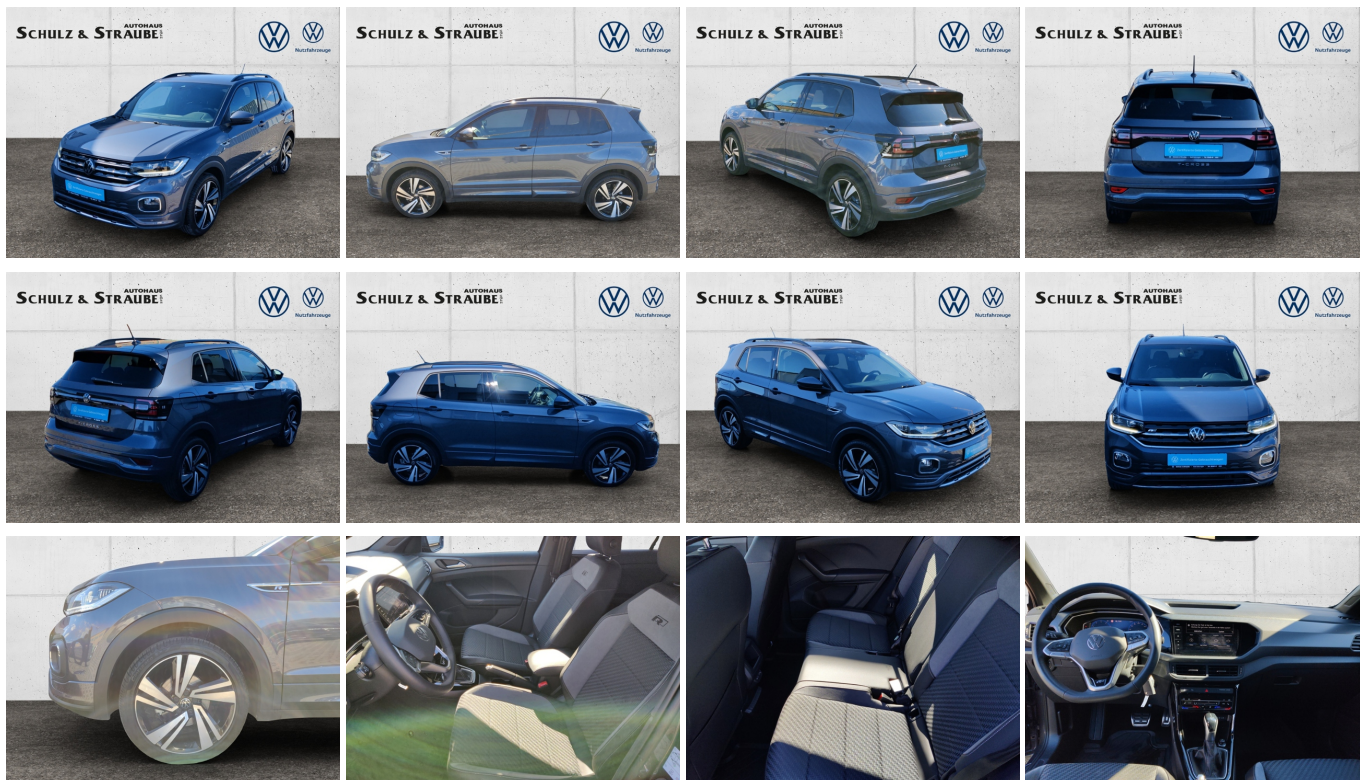

Fahrzeugausstattung

ABS	Abstandstempomat
Android auto	Apple carplay
Berganfahrassistent	Bluetooth
Dachreling	ESP
Einparkhilfe	Einparkhilfe Kamera
Einparkhilfe Sensoren hinten	Einparkhilfe Sensoren vorne
Fensterheber	Freisprecheinrichtung
Geschwindigkeitsbegrenzungsanlage	Isofix Beifahrer
Kindersitzbefestigung	Klimaautomatik
Klimaautomatik	Klimaautomatik 2 zonen
Kurvenlicht	Led-Scheinwerfer
Led-Tagfahrlicht	Lederlenkrad
Leichtmetallfelgen	Lichtsensor
Lordosenstütze	Metallic
Mittelarmlehne	Multifunktionslenkrad
Musikstreaming integriert	Müdigkeitswarnsystem
Navigationssystem	Nebelscheinwerfer
Nichtraucher Fahrzeug	Notbremsassistent
Notrufsystem	Pannenkitt
Qualitätsiegel	Reifendruckkontrollsystem
Reserverad	Schaltwippen
Servolenkung	Sprachsteuerung
Spurhalteassistent	Start Stop Automatik
Tagfahrlicht	Tempomat
Touchscreen	Traktionskontrolle
Tuner oder Radio	Verkehrszeichenerkennung
W-lan	Wegfahrsperre
Zentralverriegelung	weg-fahr-sper-re
elektrische Seitenspiegel	mp3 Schnittstelle
umklappbarer Beifahrersitz	volldigitales Kombiinstrument