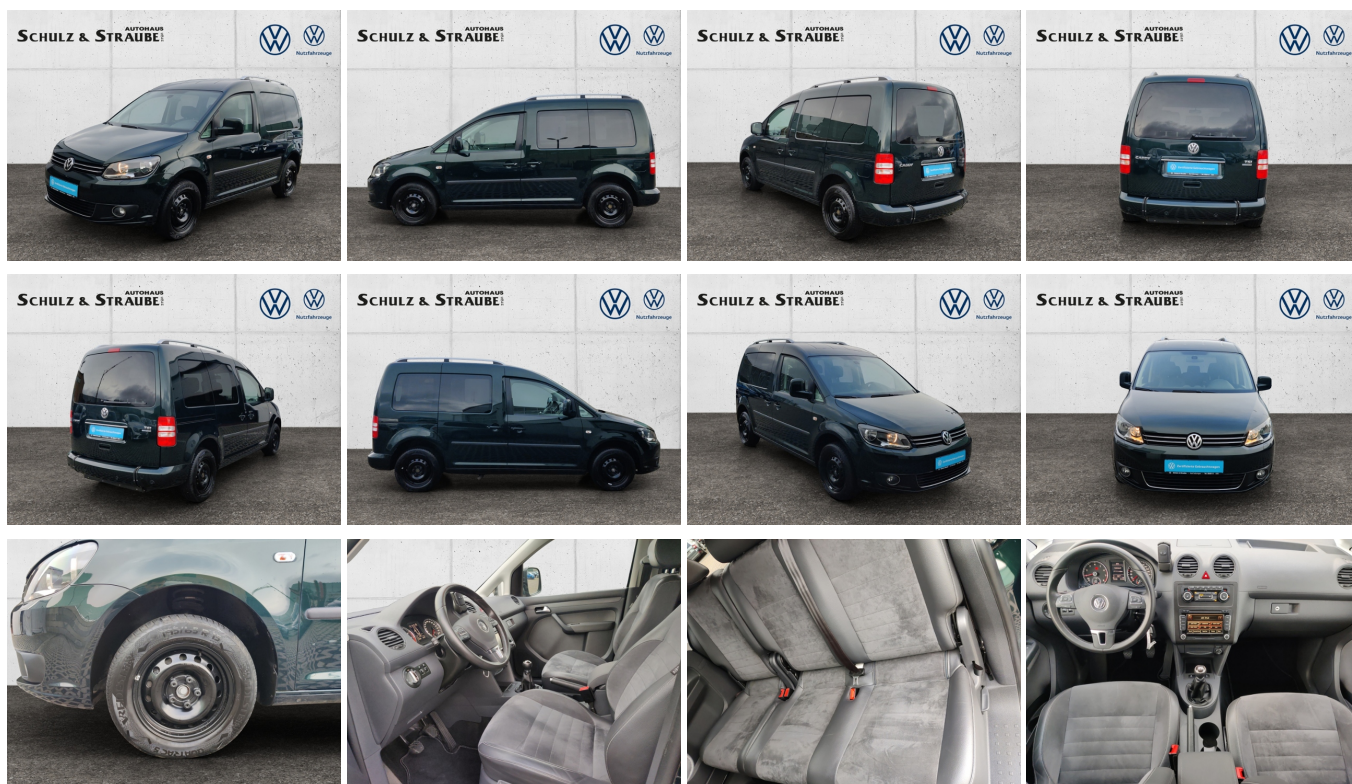

Fahrzeugausstattung

ABS	Berganfahrassistent
Bordcomputer	CD Spieler
Dachreling	ESP
Einparkhilfe	Einparkhilfe Sensoren hinten
Fensterheber	Innenspiegel automatisch abbl.
Klimaautomatik	Klimaautomatik
Lederlenkrad	Leichtmetallfelgen
Lichtsensoren	Metallic
Mittelarmlehne	Multifunktionslenkrad
Navigationssystem	Nebelscheinwerfer
Nichtraucher Fahrzeug	Notbremsassistent
Qualitätsiegel	Regensensor
Reifen-winterreifen	Schiebetür
Schiebetür beidseitig	Schiebetür links
Schiebetür rechts	Servolenkung
Sitzheizung	Start Stop Automatik
Tagfahrlicht	Tempomat
Traktionskontrolle	Tuner oder Radio
USB	Wegfahrsperrung
Zentralverriegelung	elektrische Seitenspiegel
mp3 Schnittstelle