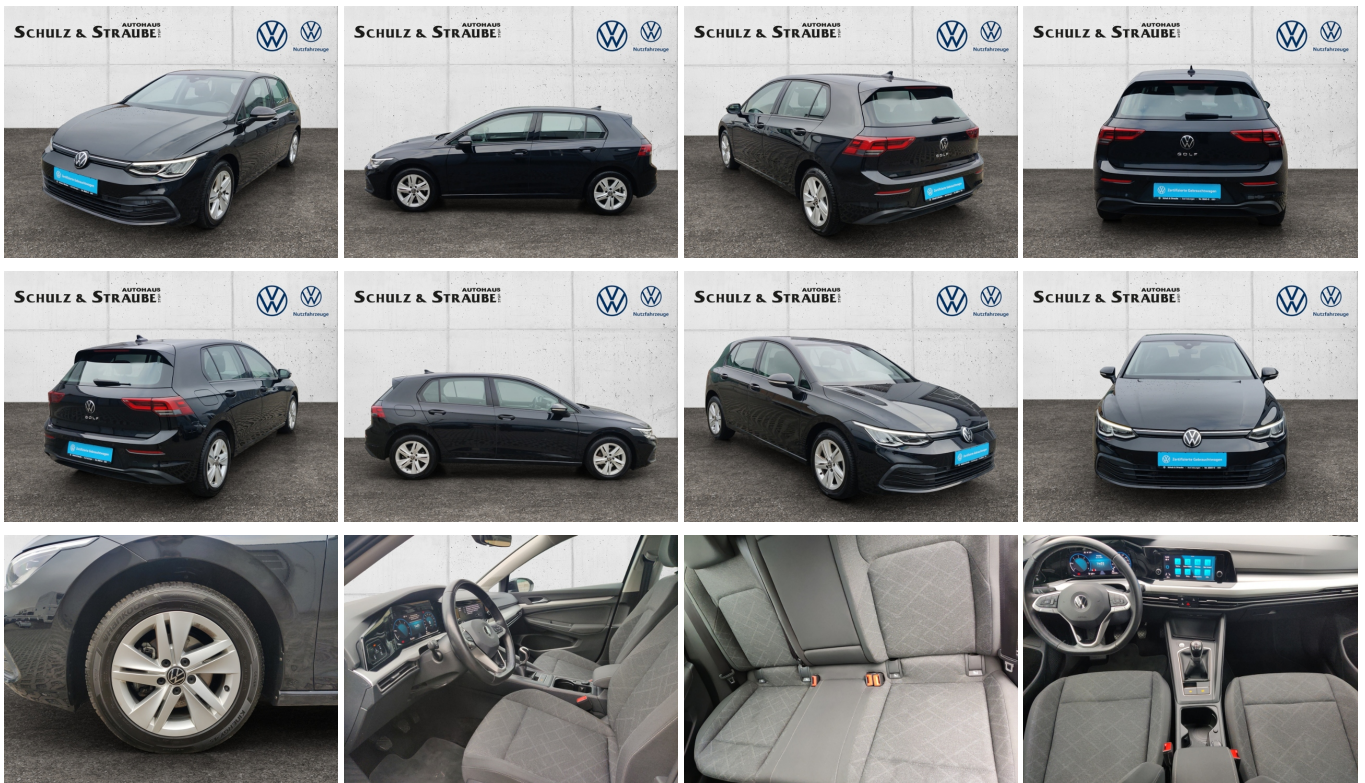

## Fahrzeugausstattung

|                                    |                               |
|------------------------------------|-------------------------------|
| ABS                                | Android auto                  |
| Apple carplay                      | Bluetooth                     |
| ESP                                | Einparkhilfe                  |
| Einparkhilfe Sensoren hinten       | Einparkhilfe Sensoren vorne   |
| Fensterheber                       | Freisprecheinrichtung         |
| Geschwindigkeitsbegrenzungsanlage  | Isofix Beifahrer              |
| Kindersitzbefestigung              | Klimaautomatik                |
| Klimaautomatik                     | Led-Scheinwerfer              |
| Led-Tagfahrlicht                   | Lederlenkrad                  |
| Leichtmetallfelgen                 | Lichtsensor                   |
| Lordosenstütze                     | Metallic                      |
| Mittelarmlehne                     | Multifunktionslenkrad         |
| Müdigkeitswarnsystem               | Nichtraucher Fahrzeug         |
| Notbremsassistent                  | Notrufsystem                  |
| Pannenkitt                         | Qualitätsiegel                |
| Reifendruckkontrollsystem          | Servolenkung                  |
| Sitzheizung                        | Spurhalteassistent            |
| Start Stop Automatik               | Tagfahrlicht                  |
| Traktionskontrolle                 | Tuner oder Radio              |
| USB                                | Wegfahrsperre                 |
| Winterpaket                        | Zentralverriegelung           |
| ambientes Licht                    | beheizbares Lenkrad           |
| dab-radio                          | elektrische Seitenspiegel     |
| induktionsladen Smartphones        | mp3 Schnittstelle             |
| schlüssellose Zentralsverriegelung | volldigitales Kombiinstrument |