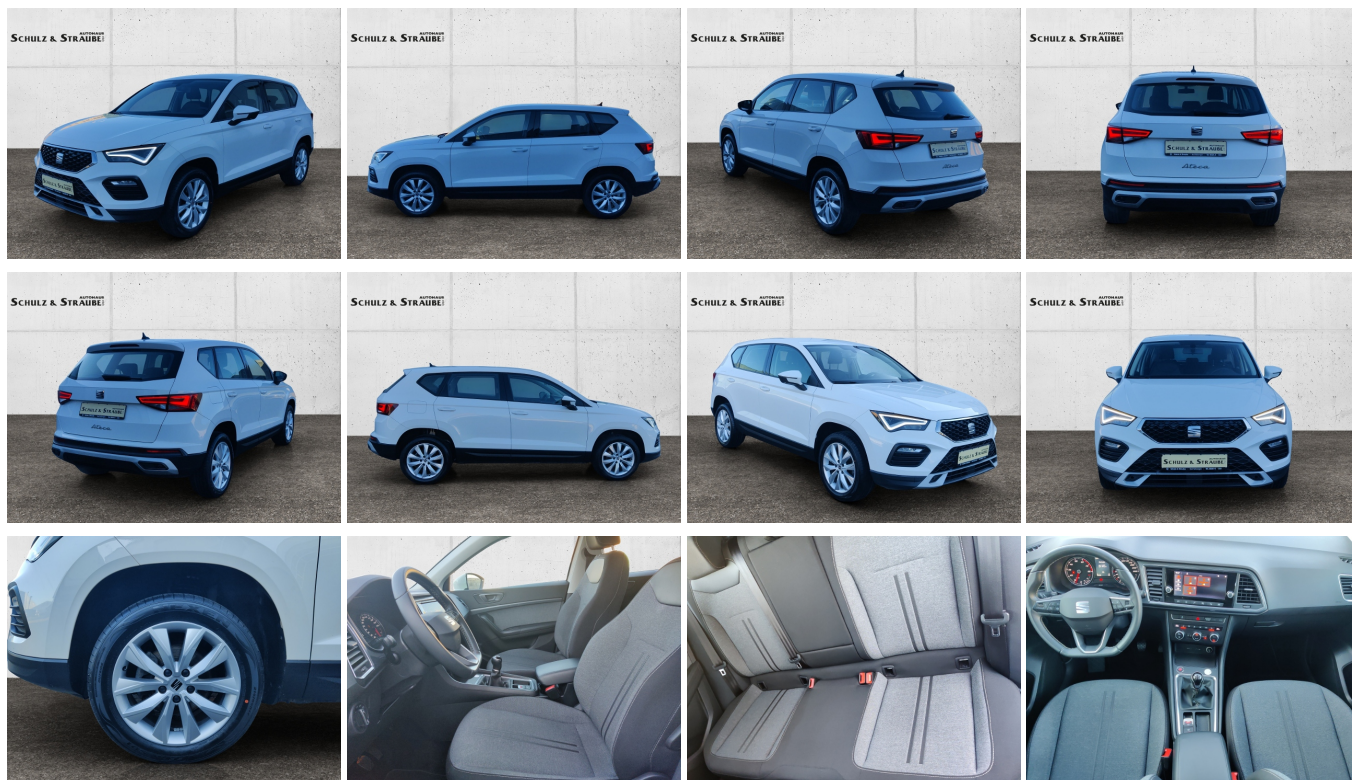

Fahrzeugausstattung

ABS	Android auto
Apple carplay	Berganfahrassistent
Bluetooth	Bordcomputer
CD Spieler	ESP
Einparkhilfe	Fensterheber
Freisprecheinrichtung	Kindersitzbefestigung
Klimaautomatik	Klimaautomatik
Klimaautomatik 2 zonen	Kurvenlicht
Led-Scheinwerfer	Led-Tagfahrlicht
Leichtmetallfelgen	Lordosenstütze
Mittelarmlehne	Müdigkeitswarnsystem
Nebelscheinwerfer	Nichtraucher Fahrzeug
Notbremsassistent	Notrufsystem
Pannenkitt	Qualitaetsiegel
Reifendruckkontrollsystem	Servolenkung
Sitzheizung	Start Stop Automatik
Tagfahrlicht	Tempomat
Touchscreen	Traktionskontrolle
Tuner oder Radio	USB
Wegfahrsperr	Winterpaket
Zentralverriegelung	ambientes Licht
beheizbares Lenkrad	dab-radio
elektrische Seitenspiegel	mp3 Schnittstelle