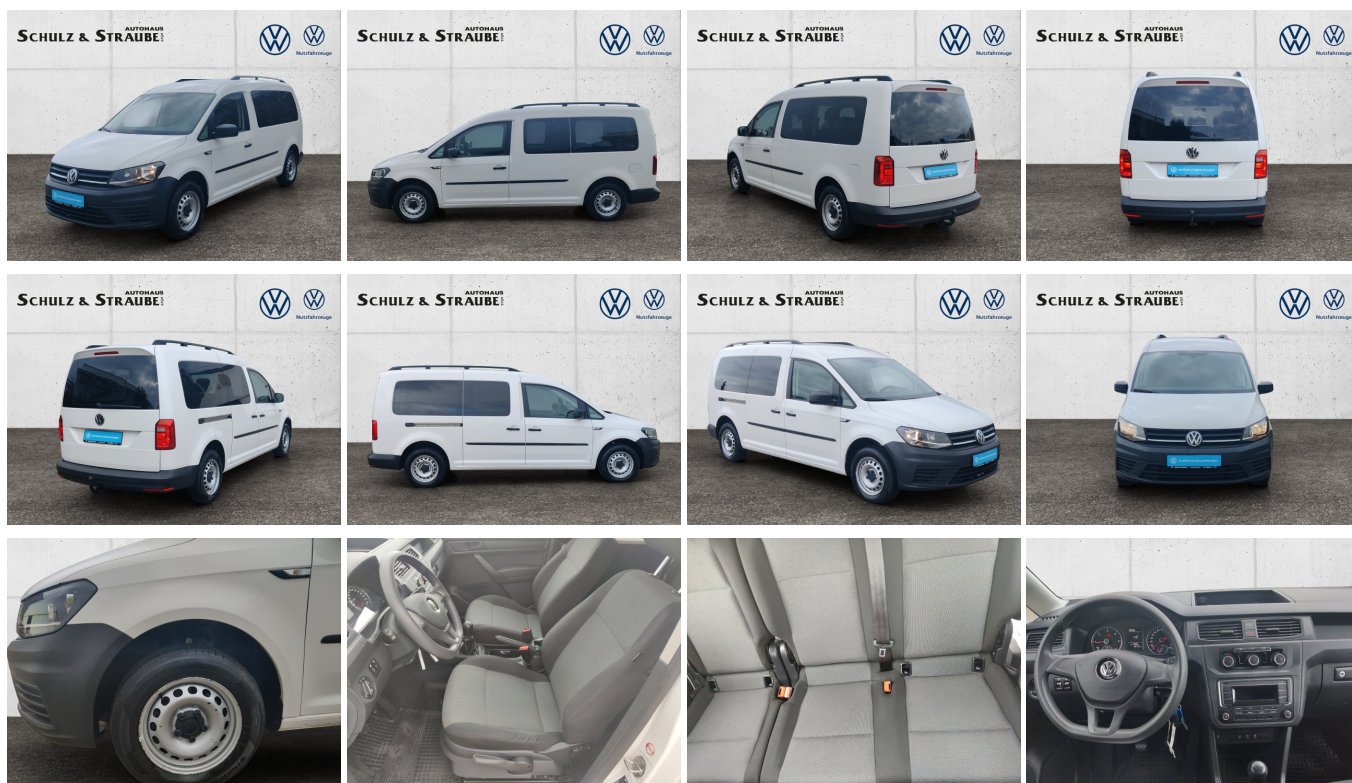

Fahrzeugausstattung

ABS	Anhaengerkupplung
Anhaengerkupplung starr	Berganfahrassistent
Bluetooth	Dachreling
ESP	Einparkhilfe
Einparkhilfe Sensoren hinten	Fensterheber
Freisprecheinrichtung	Geschwindigkeitsbegrenzungsanlage
Klimaanlage	Klimaanlage
Nichtraucher Fahrzeug	Notbremsassistent
Pannenkitt	Qualitaetssiegel
Reifendruckkontrollsystem	Reserverad
Schiebetuere	Schiebetuere rechts
Servolenkung	Start Stop Automatik
Tagfahrlicht	Tempomat
Traktionskontrolle	Tuner oder Radio
USB	W-lan
Wegfahrsperr	Zentralverriegelung
elektrische Seitenspiegel	mp3 Schnittstelle