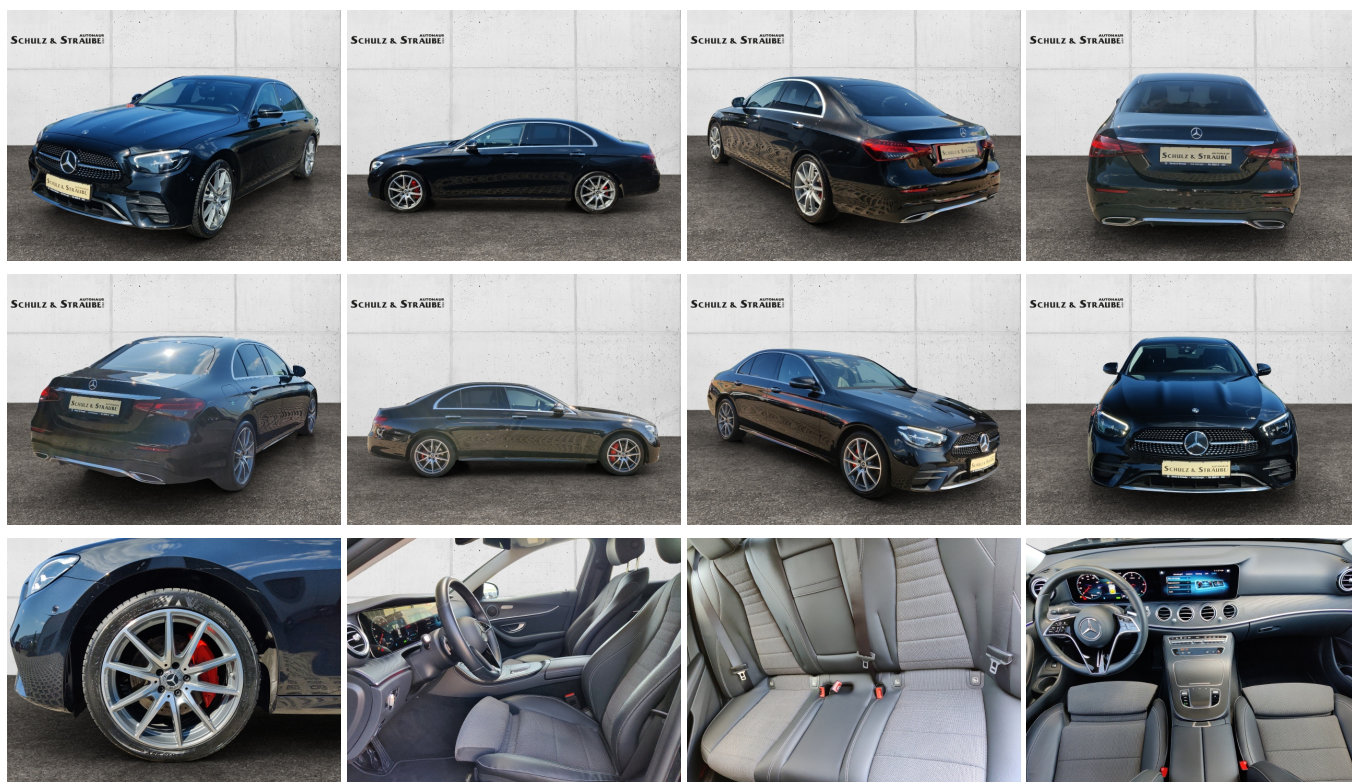

Fahrzeugausstattung

ABS	Allradantrieb
Berganfahrassistent	ESP
Einparkhilfe	Einparkhilfe Kamera
Fensterheber	Fernlichtassistent
Klimaanlage	Klimaanlage
Led-Scheinwerfer	Led-Tagfahrlicht
Lederlenkrad	Leichtmetallfelgen
Lichtsensoren	Lordosenstütze
Luftfederung	Luftfederung
Metallic	Multifunktionslenkrad
Müdigkeitswarnsystem	Nichtraucher Fahrzeug
Notrufsystem	Pannenkitt
Qualitätsiegel	Regensensor
Reifendruckkontrollsystem	Schiebedach
Servolenkung	Sitzheizung
Sportpaket	Sportsitze
Spurwechselassistent	Tagfahrlicht
Touchscreen	Traktionskontrolle
Tuner oder Radio	USB
Verkehrszeichenerkennung	Wegfahrsperr
Zentralverriegelung	elektrische Seitenspiegel
elektrische Sitzeinstellung	mp3 Schnittstelle
schlüssellose Zentralsverriegelung