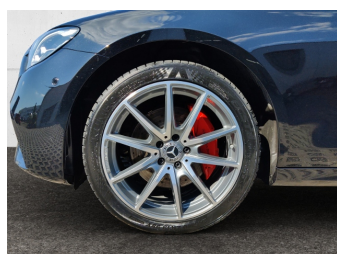

19% MwSt ausweisbar

Fahrzeugnummer 7363

Schnellinformationen

Fahrzeugart	Gebrauchtfahrzeug	Klasse	E
Kategorie	Limousine	Hubraum	1993 cm ³
Erstzulassung	10/2021	Außenfarbe	Schwarz
Laufleistung	109607 km	Innenfarbe	Schwarz
Leistung	195 kW (265 PS)	Innenausstattung	Stoff
Kraftstoffart	Diesel		
Getriebe	Automatik		

ABS	Allradantrieb
Berganfahrassistent	ESP
Einparkhilfe	Einparkhilfe Kamera
Fensterheber	Fernlichtassistent
Klimaanlage	Klimaanlage
Led-Scheinwerfer	Led-Tagfahrlicht
Lederlenkrad	Leichtmetallfelgen
Lichtsensoren	Lordosenstütze
Luftfederung	Luftfederung
Metallic	Multifunktionslenkrad
Müdigkeitswarnsystem	Nichtraucher Fahrzeug
Notrufsystem	Pannenkitt
Qualitätsiegel	Regensensor
Reifendruckkontrollsystem	Schiebedach
Servolenkung	Sitzheizung
Sportpaket	Sportsitze
Spurwechselassistent	Tagfahrlicht
Touchscreen	Traktionskontrolle
Tuner oder Radio	USB
Verkehrszeichenerkennung	Wegfahrsperr
Zentralverriegelung	elektrische Seitenspiegel
elektrische Sitzeinstellung	mp3 Schnittstelle
schlüssellose Zentralsverriegelung	