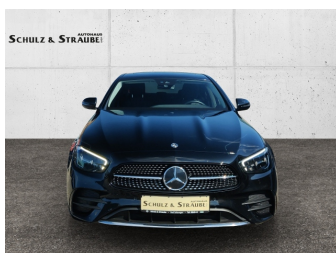

Fahrzeugausstattung

ABS	Allradantrieb
Berganfahrassistent	ESP
Einparkhilfe	Einparkhilfe Kamera
Fensterheber	Fernlichtassistent
Klimaanlage	Klimaanlage
Led-Scheinwerfer	Led-Tagfahrlicht
Lederlenkrad	Leichtmetallfelgen
Lichtsensoren	Lordosenstütze
Luftfederung	Luftfederung
Metallic	Multifunktionslenkrad
Müdigkeitswarnsystem	Nichtraucher Fahrzeug
Notrufsystem	Pannenkitt
Qualitätsiegel	Regensensor
Reifendruckkontrollsystem	Schiebedach
Servolenkung	Sitzheizung
Sportpaket	Sportsitze
Spurwechselassistent	Tagfahrlicht
Touchscreen	Traktionskontrolle
Tuner oder Radio	USB
Verkehrszeichenerkennung	Wegfahrsperr
Zentralverriegelung	elektrische Seitenspiegel
elektrische Sitzeinstellung	mp3 Schnittstelle
schlüssellose Zentralsverriegelung