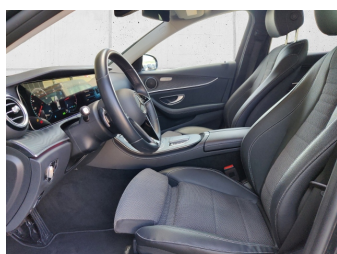

Fahrzeugausstattung

ABS	Allradantrieb
Berganfahrassistent	ESP
Einparkhilfe	Einparkhilfe Kamera
Fensterheber	Fernlichtassistent
Klimaanlage	Klimaanlage
Led-Scheinwerfer	Led-Tagfahrlicht
Lederlenkrad	Leichtmetallfelgen
Lichtsensoren	Lordosenstütze
Luftfederung	Luftfederung
Metallic	Multifunktionslenkrad
Müdigkeitswarnsystem	Nichtraucher Fahrzeug
Notrufsystem	Pannenkitt
Qualitätsiegel	Regensensor
Reifendruckkontrollsystem	Schiebedach
Servolenkung	Sitzheizung
Sportpaket	Sportsitze
Spurwechselassistent	Tagfahrlicht
Touchscreen	Traktionskontrolle
Tuner oder Radio	USB
Verkehrszeichenerkennung	Wegfahrsperr
Zentralverriegelung	elektrische Seitenspiegel
elektrische Sitzeinstellung	mp3 Schnittstelle
schlüssellose Zentralsverriegelung