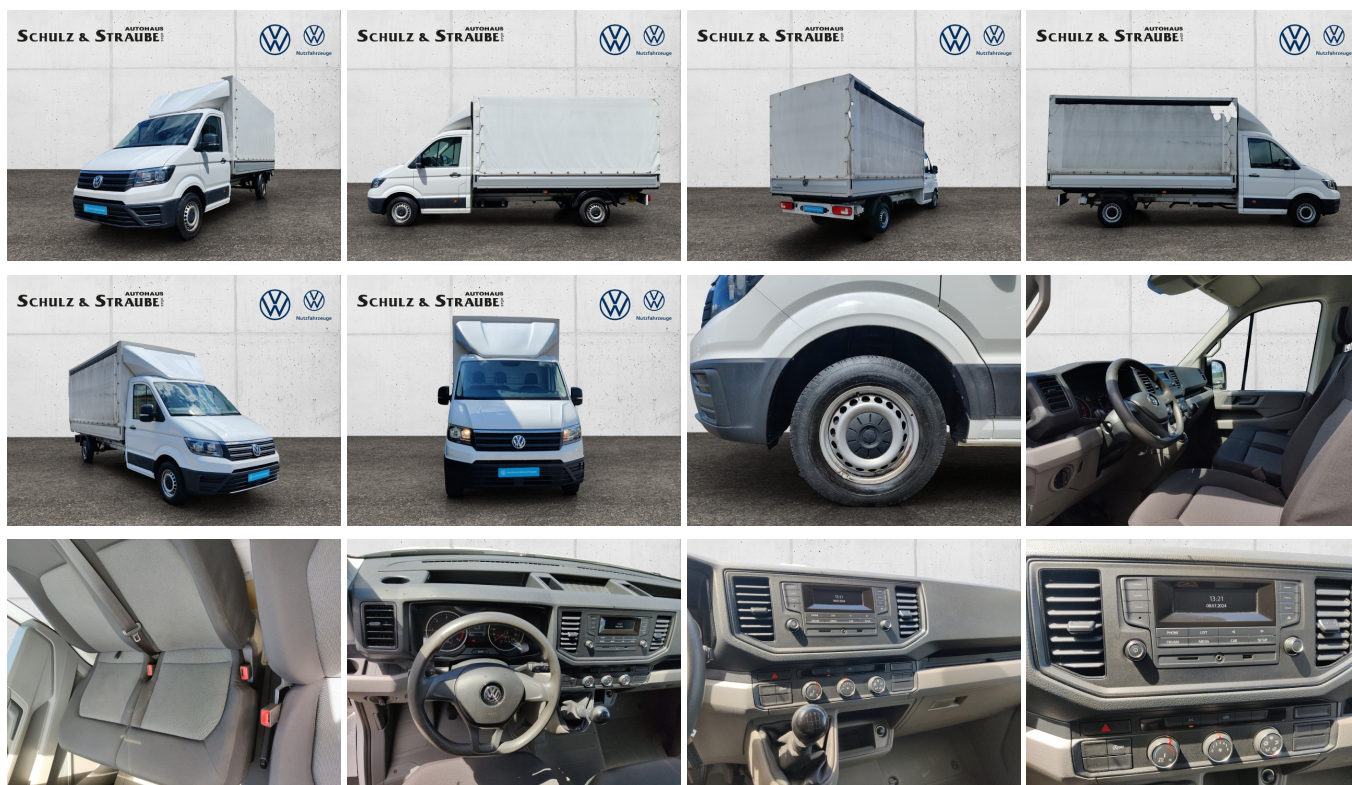

VW Crafter 35 2.0 TDI Pritsche L3 FWD lang KLIMA

Ehem. Neupreis*

41.865,-€

Ihre Ersparnis

48 %

Unser Angebotspreis:

25.950,-€

21.807,- € netto

19% MwSt ausweisbar

Fahrzeugnummer 7225

Schnellinformationen

Fahrzeugart	Gebrauchtfahrzeug	Klasse	Crafter
Kategorie	Pritsche + Plane unter 7,5t	Hubraum	1968 cm ³
Erstzulassung	12/2018	Außenfarbe	Weiß
Laufleistung	46500 km	Innenfarbe	Schwarz
Leistung	75 kW (102 PS)	Innenausstattung	Stoff
Kraftstoffart	Diesel		
Getriebe	Schaltgetriebe		

Verkaufsteam
Gebrauchtwagen

gebrauchtwagen_40568@inc
oming.cxbox.com

Umwelt und Normen

CO₂-Emissionen (kombiniert) in g/km:

198,0

Fahrzeugausstattung

ABS	Berganfahrassistent
Bluetooth	Bordcomputer
ESP	Fensterheber
Freisprecheinrichtung	Klimaautomatik
Klimaautomatik	Nichtraucher Fahrzeug
Pannenkitt	Qualitaetssiegel
Servolenkung	Start Stop Automatik
Tagfahrlicht	Traktionskontrolle
Wegfahrsperr	Zentralverriegelung
elektrische Seitenspiegel	mp3 Schnittstelle